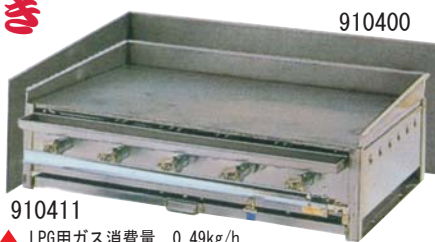

935000 100V 220W 935200 100V 300W

935000 コールドドリンクディスペンサー18ℓ 32.5×43.5×57.5 (H)

935200 コールドドリンクディスペンサー2槽式 10ℓ×2

たこ焼き・焼そば・たこ焼き

918500 鯛焼き器 (LPG用) 68×57×28 (H)

918600 大判焼器 (LPG用) 68×57×28 (H)

910411 ▲ LPG用ガス消費量 0.49kg/h