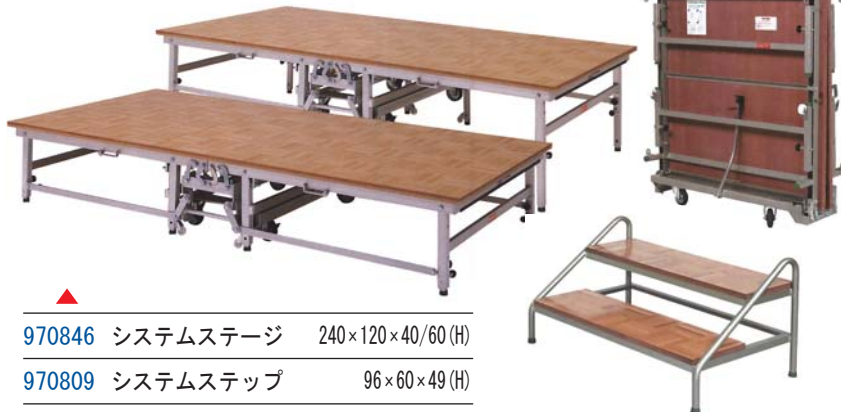

舞台設営もシステムステージで簡単!

- 970846 システムステージ 240×120×40/60 (H)
- 970809 システムステップ 96×60×49 (H)