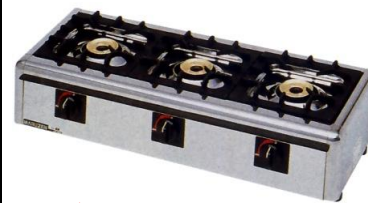

商品コード 905300

5kgボンベで約9時間

串焼き器
焼き網付
(61×18×22)
プロパン別注文

※プロパンガス使用の器具に必要なボンベは、当社の提携業者がつなぎ込みをいたします。

商品コード 910400

5kgボンベで約9時間

鉄板焼き台
焼きそば・お好み焼き器
(78×47×23)
プロパン別注文

商品コード 910100

5kgボンベで約7時間

焼き鳥用コンロ
3本パイプ焼き台
(19×70×19)
プロパン別注文

商品コード 909400

5kgボンベで約6時間

焼き鳥用コンロ
4本パイプ焼き台
(71×23×19)
プロパン別注文

商品コード 907300

5kgボンベで約5.5時間

ガステーブルコンロ3連
5口も有ります/#907500
(78×35×17)
プロパン別注文

商品コード 905100

電気焼物機 T-1
(74×34×25)
動力電源が必要です

※LPガスは取扱法規制により器具1台につきボンベ1個を設置。容量は5kg、8kgからご注文ください。当社の提携業者が直送・つなぎ込みをします。

商品コード 917010

5kgボンベで約11時間

たこ焼き器セット
84個用セット
(60×35×18)
プロパン別注文

商品コード 917000

5kgボンベで約6時間