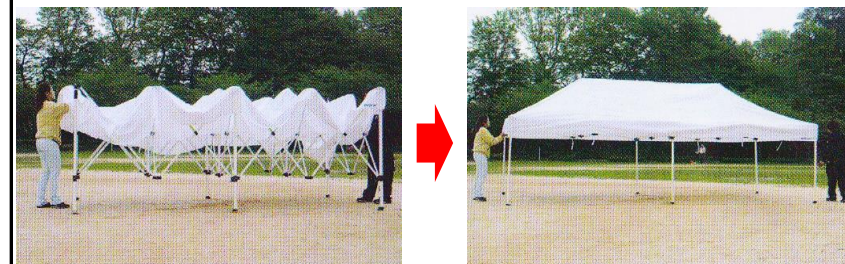

カンタント
風対策用ウェイト別注
(600×300×322~353)