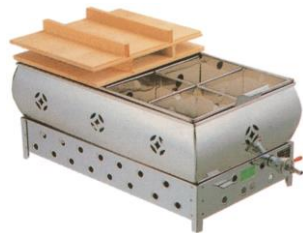

たこ焼き器セット
5連 140個用 穴38φ
(98×35×18)
プロパン別注文

商品コード 918500

アンサン
アンペラ
タネ落とし
油ひき 付 5kgボンベで約6時間

たい焼き器
140mm 6穴セット
(68×57×28)
プロパン別注文

商品コード 918600

アンサン
アンペラ
タネ落とし
油ひき 付 5kgボンベで約6時間

大判焼き器
74mm 7穴セット
(68×57×28)
プロパン別注文

商品コード 905610

電気ミニフライヤー
油量8L
(30×45×34)
動力電源が必要です

商品コード 900900

5kgボンベで約24時間

プロパン用おでん鍋
(8ツ切)
(54×36×27)
プロパン別注文

商品コード 916900

5kgボンベで約13時間

ガス式クレープ焼き機 熱板40
φ
トンボ1本スパチュラ1本
(40×43×20)