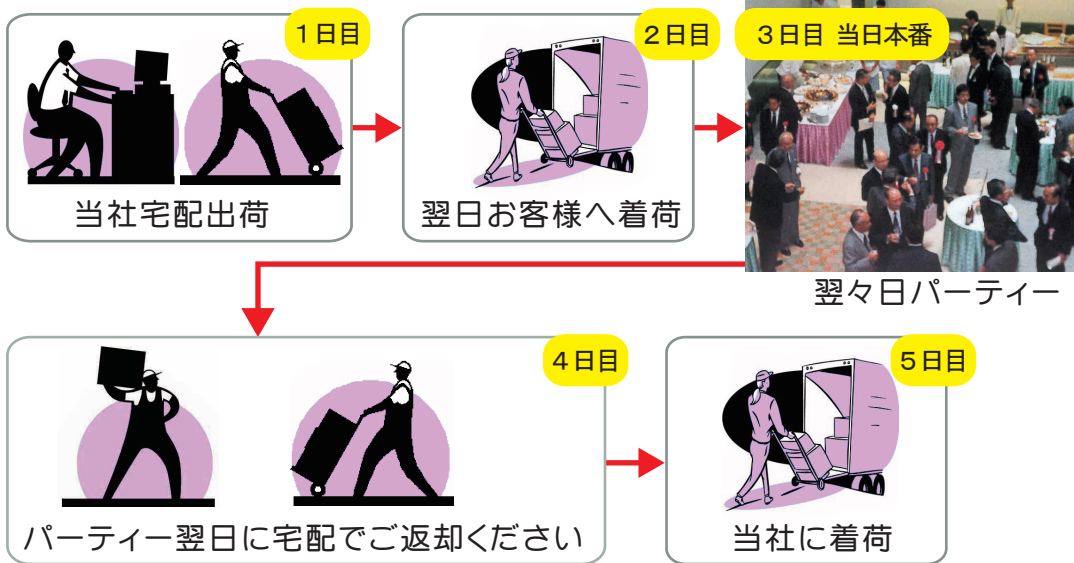

荷物の多い時!

カゴ車単位のチャーター便を新たにご用意しました

遠隔地のお客様へ、宅配便のご利用を!

～さらに、ご利用しやすいレンタル料金をめざして～

遠隔地のお客様へ全国への宅配がご利用可能になりました。(一部地域を除きます)

遠隔地のレンタル料金は、お客様のご利用しやすさをめざして、宅配便にて到着した翌日にご利用いただき、翌々日に宅配でご返却いただいた日数のご利用を1回単価といたしました。ぜひ、ご利用ください。

カゴ車 チャーター便
安くてとても便利!

少ない荷物は従来通りの宅配便で! 荷物が多い時は、カゴ車チャーター便で!

時間サービス 納品の時間帯指定ができます! ※地域によっては時間指定不可の場所有り

9時から18時の間で3時間以上時間範囲の指定ができます。(2時間幅は有料)
<オプションサービス>

★JIT 指定納品: 「〇時△分まで」の時間指定が可能です。
(※別途、料金がかかります。指定時間より15分前からのお届けになります。)