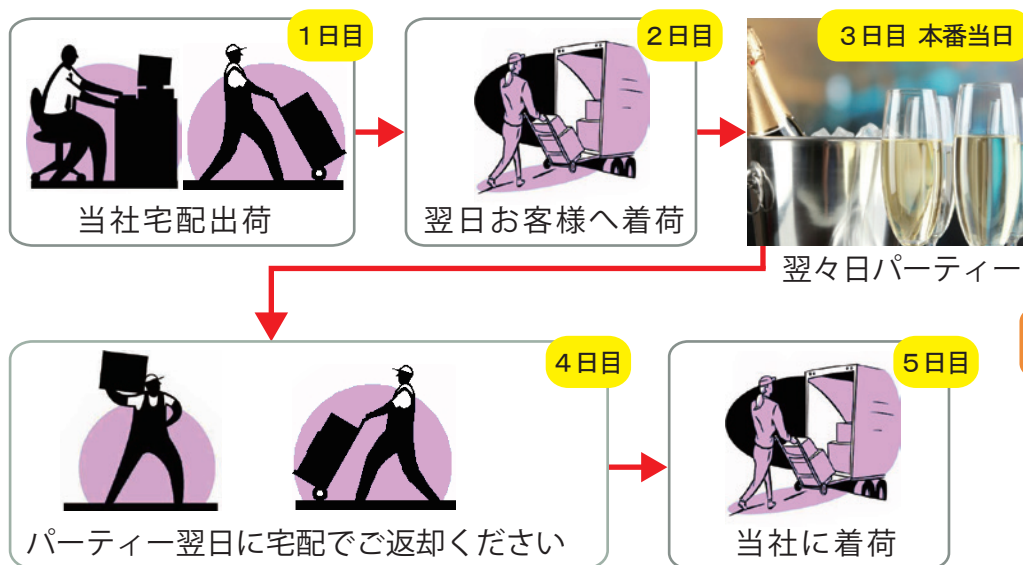

荷物の多い時！

カゴ車単位のチャーター便を新たにご用意しました

遠隔地のお客様へ、宅配便のご利用を！

全国への宅配がご利用可能になりました。（一部地域を除きます）

パーティー会場で使用するレンタル用品をボックスで往復輸送します。
イベントに必要なものをボックスでまるごと集配！

少ない荷物は宅配便で！

荷物が多い時は、カゴ車チャーター便で！

カゴ車
チャーター便
安くてとても便利！

内寸 104cm
外寸 110cm

内寸 104cm
外寸 110cm

内寸 170cm
外寸 200cm

500kgまで

カゴ車チャーター便 時間サービス 納品の時間帯指定ができます！ ※地域によっては時間指定不可の場所有り

9時から18時の間で3時間以上時間範囲の指定ができます。（2時間幅は有料）

<オプションサービス>

★JIT指定納品：「〇時△分まで」の時間指定が可能です。