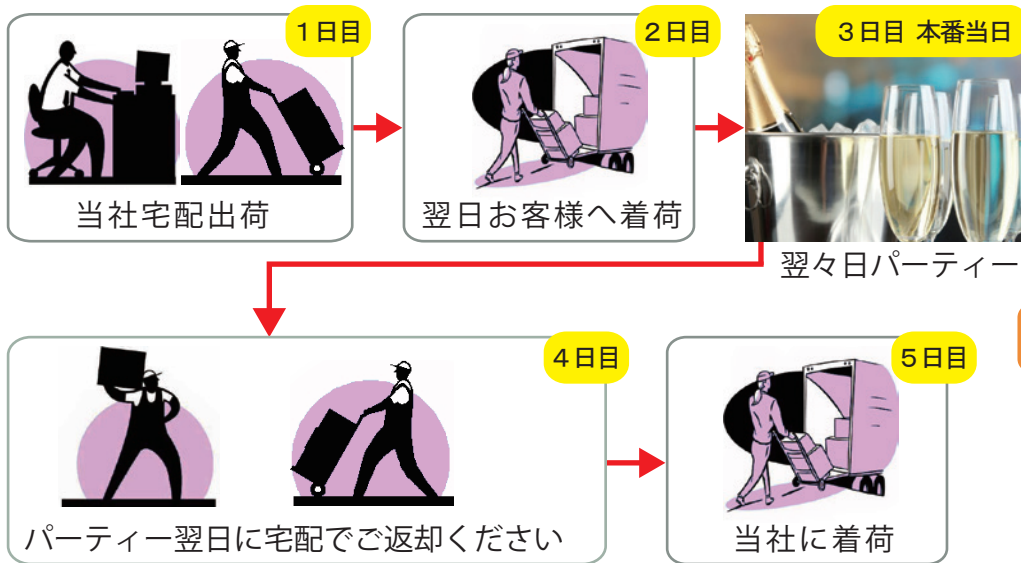

荷物の多い時！ カゴ車単位のチャーター便を新たにご用意しました

遠隔地のお客様へ、宅配便のご利用を！

全国への宅配がご利用可能になりました。(一部地域を除きます)

パーティー会場で使用するレンタル用品をボックスで往復輸送します。
イベントに必要なものをボックスでまるごと集配！

少ない荷物は宅配便で！

荷物が多い時は、カゴ車チャーター便で！

カゴ車

チャーター便
安くてとても便利！

カゴ車チャーター便 時間サービス 納品の時間帯指定ができます！ ※地域によっては時間指定不可の場所有り

9時から18時の間で3時間以上時間範囲の指定ができます。(2時間幅は有料)

<オプションサービス>

★JIT指定納品：「〇時△分まで」の時間指定が可能です。

※別途、料金がかかります。指定時間より15分前からのお届けになります。

★時間外指定納品：午前10時前、午後18時以降の集荷と納品も承ります。

※行先によって指定可能な時間と料金が異なります。