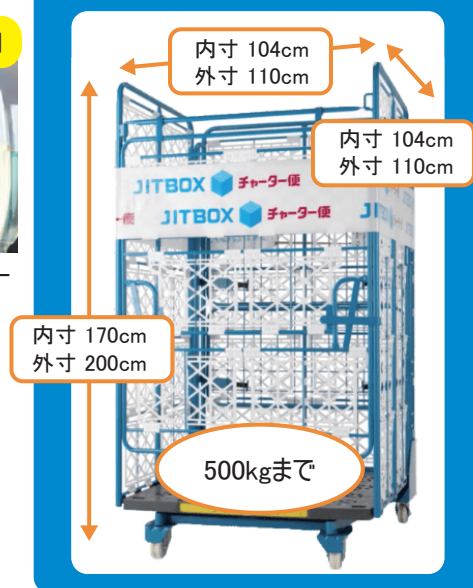

荷物の多い時！ カゴ車単位のチャーター便を新たにご用意しました

遠隔地のお客様へ、宅配便のご利用を！

全国への宅配がご利用可能になりました。(一部地域を除きます)

パーティー会場で使用するレンタル用品をボックスで往復輸送します。
イベントに必要なものをボックスでまるごと集配！

少ない荷物は宅配便で！

荷物が多い時は、カゴ車チャーター便で！

カゴ車

チャーター便
安くてとても便利！